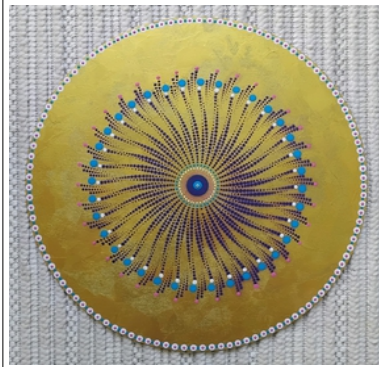

70 e

Fluidité,
acrylique sur bois

70 e

70 e

Métamorphose,
acrylique sur bois 30 cm

70 e

90 e

Profondeur,
acrylique sur bois 40 cm

90 e

50 e

50 e

90 e

90 e

50 e

90 e