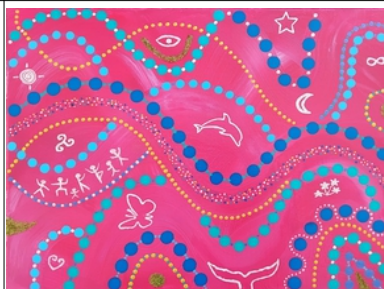

## PRIX DES TABLEAUX

**Amour baleinesque**  
acrylique sur toile 25x25 cm

40 e

**Elévation,**  
acrylique sur toile 30x24 cm

50 e

**Rayonnement,**  
acrylique sur toile 30x40 cm

70 e

**Harmonie,**  
acrylique sur toile 40x30 cm

60 e

**Dauphin ambassadeur,**  
acrylique sur toile 30x25 cm

60 e

**Éternité,**  
acrylique sur toile 30x25 cm

60 e

**Envol,**  
acrylique sur toile 25x25 cm

40 e

**Intimité,**  
acrylique sur toile 30x24 cm