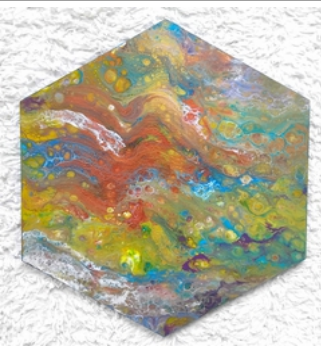

Conscience,
acrylique sur bois

Nouvelle Humanité,
acrylique sur bois

70 e

Fluidité,
acrylique sur bois

70 e